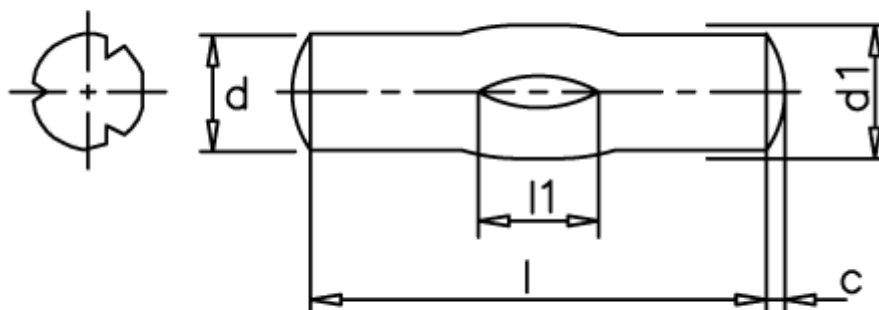

Varenummer: 08082224
Beskrivelse: KLEE Kærvstift S8 2x20
Stål

Mål

d_1 = 2.0
 d_2 = 2.10
Længde = 12-25